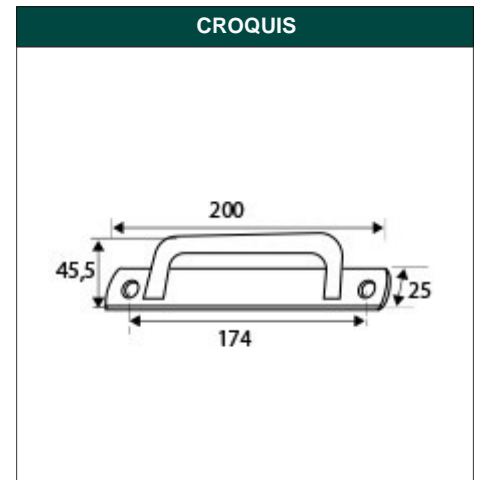

DESCRIPCIÓN ASA PLACA REDONDA 6803 ALUM BL

REFERENCIA 68015

EAN 8431488680156

FAMILIA ALUMINIO

DIMENSIONES	(mm)
LARGO:	200,00
ANCHO:	25,00
ALTO:	45,50

PESO	(kg)
PESO UNIT. NETO:	0,16700
PESO UNIT. BRUTO:	0,20050

DESCRIPCIÓN COMERCIAL

ASA CON PLACA REDONDA EN ALUMINIO. MEDIDA DE LA PLACA 200X45,5 MM. DISTANCIA ENTRE TORNILLOS 174 MM. DIAMETRO AGUJERO TORNILLO 5 MM. ACABADO BLANCO.

CARACTERÍSTICAS TÉCNICAS			
ACABADO:	BLANCO	FAMILIA:	ALUMINIO
MATERIAL:	ALUMINIO	EAN UNIDAD:	8431488680156
PRESENTACION:	EAN13	EAN ENVASE:	8431488977799
UNIDAD FACTURACION:	UNIDAD	EAN EMBALAJE:	18431488680153
MEDIDA:	200 x 25 x 45,5 mm	CLASIFICACION AECOC:	8080203
PAGINA CATALOGO:	61		
MARCA:	MICEL		