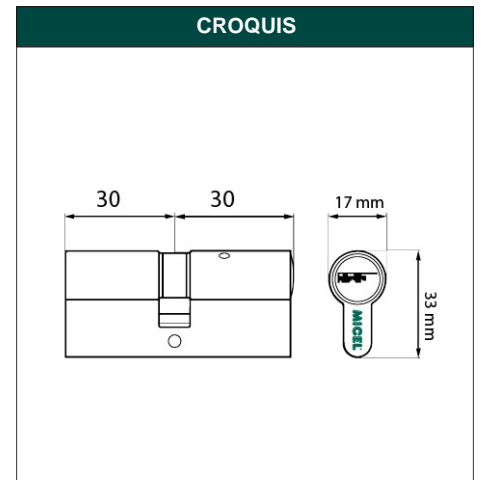

**DESCRIPCIÓN** CILINDRO SEGURIDAD CS02 L15 30x30mm NI

**REFERENCIA** 13032

**EAN** 8431488130323

**FAMILIA** COMPLEMENTOS PUERTA

DIMENSIONES	(mm)
LARGO:	60,00
ANCHO:	17,00
ALTO:	33,00

PESO	(kg)
PESO UNIT. NETO:	0,23800
PESO UNIT. BRUTO:	0,24300

**DESCRIPCIÓN COMERCIAL**

**CILINDRO DE SEGURIDAD DE LEVA LARGA DE 30X30 MM EN LATON. INCLUYE LLAVES. ACABADO NIQUEL.**

CARACTERÍSTICAS TÉCNICAS			
ACABADO:	NIQUEL	MARCA:	MICEL
MATERIAL:	LATON	FAMILIA:	COMPLEMENTOS PUERTA
PRESENTACION:	CAJA	EAN UNIDAD:	8431488130323
UNIDAD FACTURACION:	UNIDAD	EAN ENVASE:	8431488934716
LEVA:	LARGA	EAN EMBALAJE:	18431488130320
MEDIDA:	60 x 17 x 33 mm	CLASIFICACION AECOC:	8080105
PAGINA CATALOGO:	106		

EMBALAJES HABITUALES				
CANTIDAD EMBALAJE	EAN	LARGO (mm)	ANCHO (mm)	ALTO (mm)
1,00	8431488130323	95,00	40,00	30,00
25,00	8431488934716	168,00	153,00	63,00
100,00	18431488130320	430,00	320,00	110,00

PRODUCTOS RELACIONADOS	
BOCALLAVE PERA 727 50mm NS	09792
BOCALLAVE PERA 575 53mm IN	09793
MIRILLA 16mm 180° MR02 35/60mm NS	10166
MIRILLA DIGITAL MD01 PLATA	10168
CILINDRO SEGURIDAD CS02 L13 30x30mm NI	13045
CILINDRO SERRETA CS03 L15 30x30mm NI	13050
CILINDRO SERRETA CS03 L13 30x30mm NI	13063
CILINDRO SERRETA CS03 L15 30x30mm NI (LL/I)	13070
CILINDRO SERRETA CS03 L13 30x30mm NI (LL/I)	13076
CILINDRO SEGURIDAD CS02 L15 30x30mm NI (LL/I)	13124
CILINDRO SEGURIDAD CS02 L13 30x30mm NI (LL/I)	13133
CILINDRO SEGURIDAD POMO CS06 L15 30x30mm NS	13151
CILINDRO SERRETA POMO CS07 L15 30x30mm NS	13161
BL BOCALLAVE PERA 707 50mm NS	17056
BL BOCALLAVE PERA 575 53mm IN	17060
BOCALLAVE PERA CUADRADO 50x50mm NS	81837